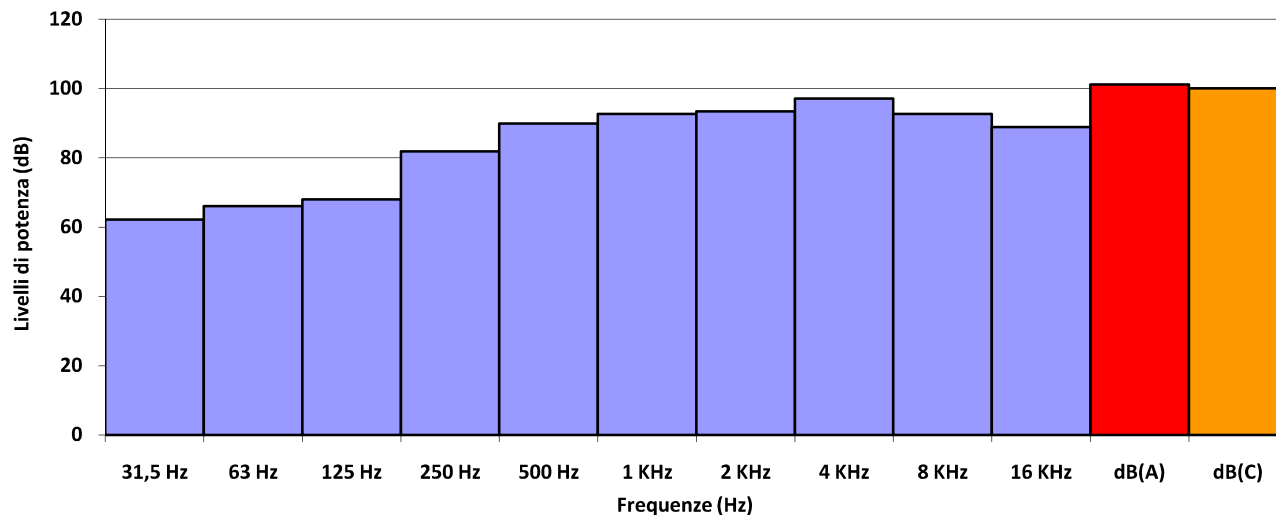

LEVIGATRICE

Rif.: 964-(IEC-86)-RPO-01

Marca: DE WALT**Modello:** DW 650**Potenza:** 1,01 KW**Dati fabbricante:****Accessorio:****Attività:** levigatura**Materiale:** asse in legno**Annotazioni:****Data rilievo:** 26.11.2009

POTENZA SONORA

L_w dB(A) 101**ANALISI SPETTRALE**

Hz										TOTALE	
31,5	63	125	250	500	1K	2K	4K	8K	16K	dB(A)	dB(C)
62,2	66,1	68,0	81,9	89,9	92,7	93,4	97,1	92,7	88,9	101,2	100,1

**STRUMENTAZIONE**

Strumento / Marca	Modello	Matricola	Data Taratura
Fonometro Bruel & Kjaer	2250		22/03/2009
Microfono Bruel & Kjaer	4189		22/03/2009